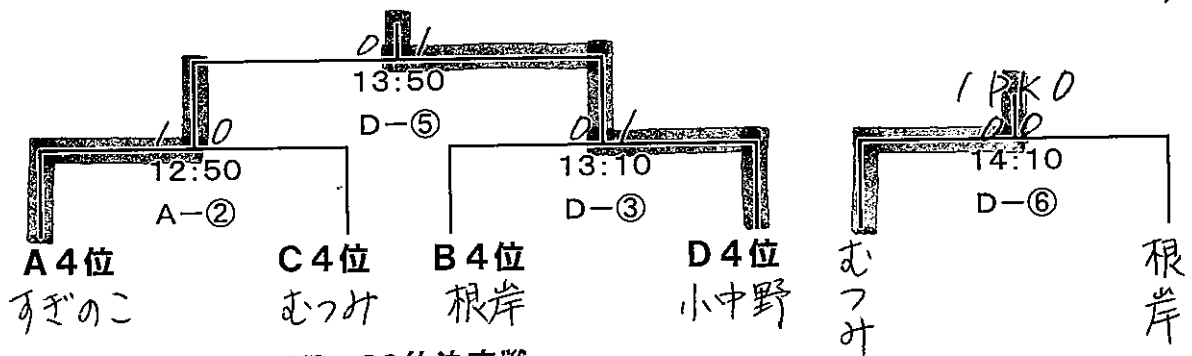

○順位決定トーナメント

9~12位決定戦

13~16位決定戦

17~20位決定戦

順位決定トーナメントルール

- 1 試合時間15分1本
- 2 同勝点の場合はPK戦で勝敗を決定する。
- 3 審判は、下記を参照のこと

試合	C-①	C-②	C-③	C-④	C-⑤	C-⑥
審判	Cブロック 3位	C-① の勝者	C-② の勝者	C-③ の勝者	C-④ の勝者	C-⑤ の勝者
(園名記入)						
試合	D-①	D-②	D-③	D-④	D-⑤	D-⑥
審判	Dブロック 3位	D-① の勝者	D-② の勝者	D-③ の勝者	D-④ の勝者	D-⑤ の勝者
(園名記入)						