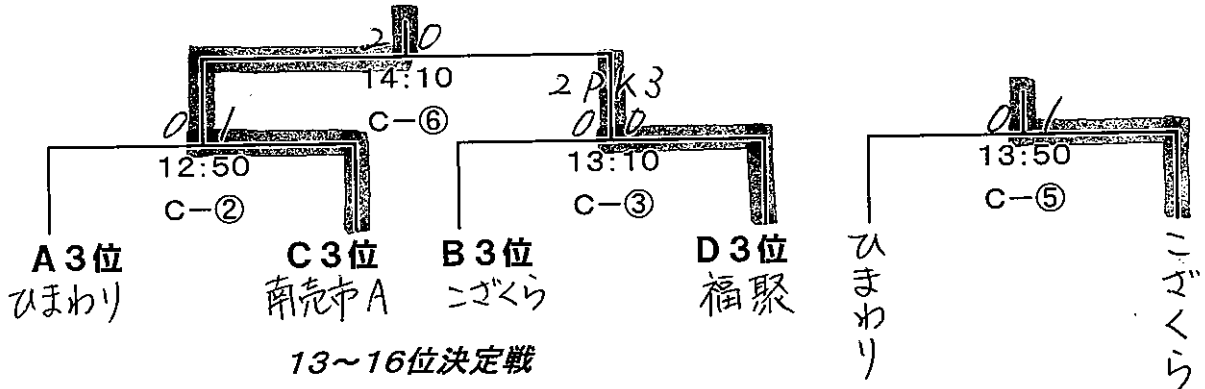

○順位決定トーナメント

9~12位決定戦

13~16位決定戦

17~20位決定戦

順位決定トーナメントルール

- 1 試合時間15分1本
- 2 同勝点の場合はPK戦で勝敗を決定する。
- 3 審判は、下記を参照のこと

試合	C-①	C-②	C-③	C-④	C-⑤	C-⑥
審判	Cブロック 3位	C-① の勝者	C-② の勝者	C-③ の勝者	C-④ の勝者	C-⑤ の勝者
(園名記入)						
試合	D-①	D-②	D-③	D-④	D-⑤	D-⑥
審判	Dブロック 3位	D-① の勝者	D-② の勝者	D-③ の勝者	D-④ の勝者	D-⑤ の勝者
(園名記入)						