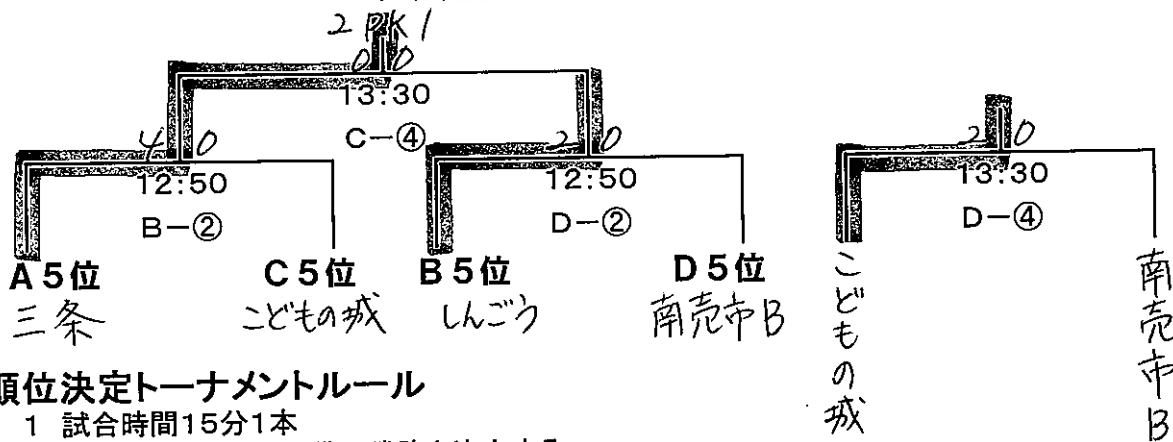

○順位決定トーナメント

9~12位決定戦

13~16位決定戦

17~20位決定戦

順位決定トーナメントルール

- 1 試合時間15分1本
- 2 同勝点の場合はPK戦で勝敗を決定する。
- 3 審判は、下記を参照のこと

試合	C-①	C-②	C-③	C-④	C-⑤	C-⑥
審判	Cブロック 3位	C-① の勝者	C-② の勝者	C-③ の勝者	C-④ の勝者	C-⑤ の勝者
(園名記入)						
試合	D-①	D-②	D-③	D-④	D-⑤	D-⑥
審判	Dブロック 3位	D-① の勝者	D-② の勝者	D-③ の勝者	D-④ の勝者	D-⑤ の勝者
(園名記入)						